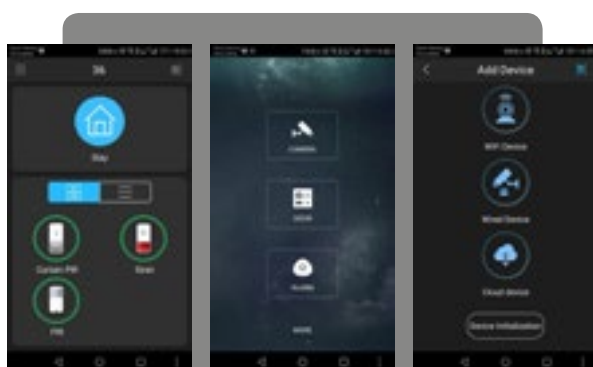

En option : Disque dur à rajouter pour permettre l'enregistrement.

APPLICATION DMSS (Apple et Android) POUR VISIONNER VOTRE VIDÉO À DISTANCE

WIFI

129€

DAHUA IPCK 35

Caméra IP.

Portée de 10 m. Fonction jour et nuit. Vision en direct sur smartphone ou tablette avec l'application DMSS. Emplacement carte SD permettant l'enregistrement. Connexion en WIFI à votre box ou filaire en RJ45.

APPLICATION DMSS (Apple et Android) POUR VISIONNER VOTRE VIDÉO À DISTANCE

WIFI

129€

DAHUA IPCHFW 1320 SW

Caméra IP tube extérieure.

Portée de 30 m. Fonction jour et nuit. Vision en direct sur smartphone ou tablette avec l'application DMSS. Emplacement carte SD permettant l'enregistrement. Connexion en WIFI à votre box ou filaire en RJ45. Focale fixe 2,8 mm. IP67.

Le savoir-faire de 200 spécialistes à votre service

@ndom
Des spécialistes à domicile

3

CONTRÔLE D'ACCÈS

299€

COMELIT VISTO Sonnette connectée.

Soyez toujours en contact avec ce qui se passe chez vous simplement en remplaçant votre sonnette existante par la VISTO WIFI. La sonnette VISTO WIFI permet la communication audio/vidéo de votre porte d'entrée vers votre smartphone ou tablette. Complètement étanche.