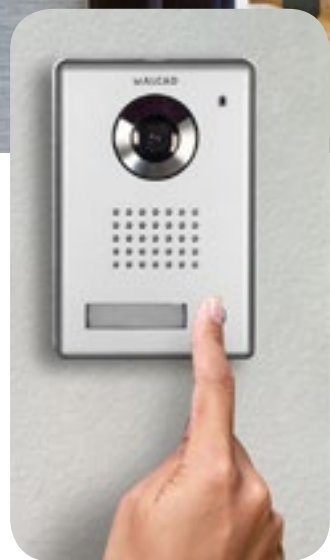

Le savoir-faire de 200 spécialistes à votre service

@ndom
Des spécialistes à domicile

3

CONTRÔLE D'ACCÈS

299€

COMELIT VISTO Sonnette connectée.

Soyez toujours en contact avec ce qui se passe chez vous simplement en remplaçant votre sonnette existante par la VISTO WIFI. La sonnette VISTO WIFI permet la communication audio/vidéo de votre porte d'entrée vers votre smartphone ou tablette. Complètement étanche.

269€

AIPHONE WL11

Kit carillon audio/vidéo couleur sans fil.

Mieux qu'une sonnette sans fils, on visualise le visiteur : plus de sécurité et on parle avec le visiteur : plus de confort.

Comprenant : 1 platine de rue saillie à piles (non fournies) avec caméra orientable manuellement en hauteur. 1 moniteur DECT sans fil avec chargeur et cordon secteur inclus. Base du chargeur à fixer ou à poser. Ecran 2,4" (mode paysage angle de vue 110° ou portrait). Zoom 9 zones sur l'écran. Batterie fournie. Autonomie en veille 18 heures. Signal batterie faible de la platine avec messages d'alerte sur le moniteur. Technologie DECT, portée 100 m en champ libre.

SANS FIL

329€

ALCAD KVS 31121 ERLEA HD Kit vidéo couleur 2 fils 7" mains libres.

Système d'auto-allumage qui permet de visualiser l'image captée par la caméra de la platine de rue sans nécessité de recevoir un appel. Comme fonction additionnelle, le moniteur incorpore un registre de capture automatique d'images des appels sans réponse. Quand un appel n'a pas été répondu, le moniteur enregistre automatiquement l'image de la personne qui a réalisé l'appel.