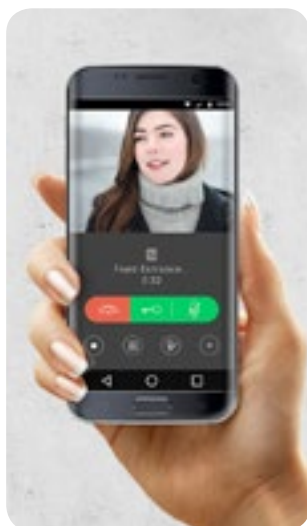

En option : Disque dur à rajouter pour permettre l'enregistrement.

APPLICATION DMSS (Apple et Android) POUR VISIONNER VOTRE VIDÉO À DISTANCE

WIFI

129€

DAHUA IPCK 35

Caméra IP.

Portée de 10 m. Fonction jour et nuit. Vision en direct sur smartphone ou tablette avec l'application DMSS. Emplacement carte SD permettant l'enregistrement. Connexion en WIFI à votre box ou filaire en RJ45.

APPLICATION DMSS (Apple et Android) POUR VISIONNER VOTRE VIDÉO À DISTANCE

WIFI

129€

DAHUA IPCHFW 1320 SW

Caméra IP tube extérieure.

Portée de 30 m. Fonction jour et nuit. Vision en direct sur smartphone ou tablette avec l'application DMSS. Emplacement carte SD permettant l'enregistrement. Connexion en WIFI à votre box ou filaire en RJ45. Focale fixe 2,8 mm. IP67.

Le savoir-faire de 200 spécialistes à votre service

@ndom
Des spécialistes à domicile

3

CONTRÔLE D'ACCÈS

299€

COMELIT VISTO Sonnette connectée.

Soyez toujours en contact avec ce qui se passe chez vous simplement en remplaçant votre sonnette existante par la VISTO WIFI. La sonnette VISTO WIFI permet la communication audio/vidéo de votre porte d'entrée vers votre smartphone ou tablette. Complètement étanche.

269€

AIPHONE WL11

Kit carillon audio/vidéo couleur sans fil.

Mieux qu'une sonnette sans fils, on visualise le visiteur : plus de sécurité et on parle avec le visiteur : plus de confort.

Comprenant : 1 platine de rue saillie à piles (non fournies) avec caméra orientable manuellement en hauteur. 1 moniteur DECT sans fil avec chargeur et cordon secteur inclus. Base du chargeur à fixer ou à poser. Ecran 2,4" (mode paysage angle de vue 110° ou portrait). Zoom 9 zones sur l'écran. Batterie fournie. Autonomie en veille 18 heures. Signal batterie faible de la platine avec messages d'alerte sur le moniteur. Technologie DECT, portée 100 m en champ libre.